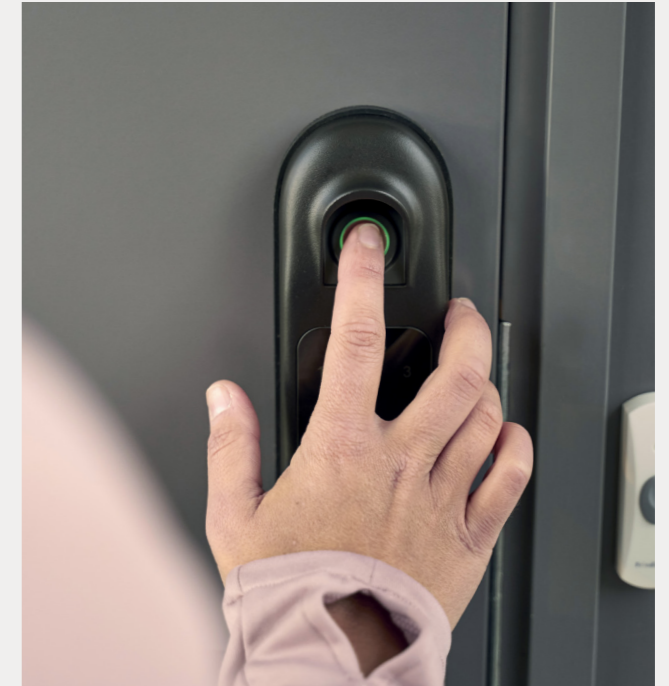

Tribe 2 – slik virker den

FINGERAVTRYKK

Lås opp raskt og enkelt ved å plassere fingeren på fingeravtrykksensoren. Låsen lagrer inntil 99 ulike fingeravtrykk og fungerer like bra på små som store fingre.

KODE

To koder er alt som behøves. En administratorkode for å kunne foreta innstillinger og en brukerkode for å låse opp døren. Du velger kodene som består av 4-12 sifre.

APP

Tribe 2 er forberedt for å kunne bli koblet opp mot Habo Tribe 2 Smartbox og app. Med appen vil du ha kontroll over døren når du ikke er hjemme og kan slippe inn besøkende uten at du selv er til stede. Midlertidige koder sendes via appen.

NØKKE

Skjult bak et deksel finnes det en vanlig låssylinder. Det betyr at dersom teknikken noen gang skulle svikte, er det alltid mulig å komme inn i huset med en nøkkel.

Smart.

Tribe 2 ordner opp i de fleste situasjoner som kan oppstå utenfor din ytterdør. Lås opp med fingeravtrykk, permanent eller midlertidig kode, eller med en vanlig nøkkel. Ved å komplettere din elektroniske dørlås med vår Smartbox kan du låse opp døren via Tribe-appen når du selv ikke er hjemme. I appen kan du når som helst sjekke om døren er åpen eller lukket, låst eller ulåst.

Enkelt.

Takket være fingeravtrykksfunksjonen behøver du hverken holde rede på koder eller nøkler. Med Tribe 2 kan de du har gitt tilgang alltid komme inn i ditt hjem. Låsen er lett å betjene og enkel å montere. Tribe 2 drives av batterier så det er derfor ikke nødvendig med en elektrisk installasjon.