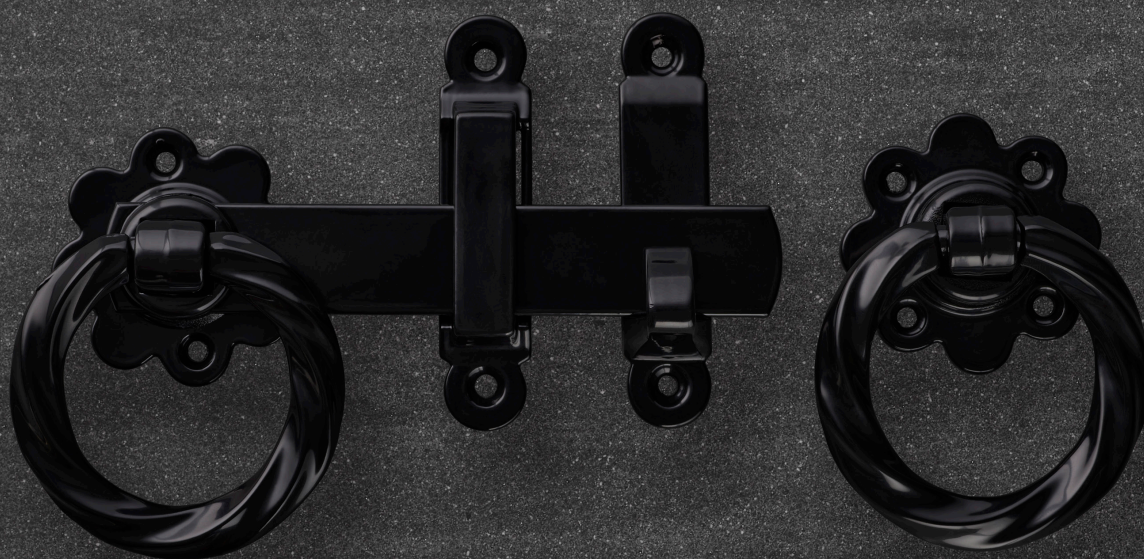

Vi er Habo. Selskapet fra stedet med samme navn. Smieverkstedet som har utviklet seg til et av Nordens ledende foretak innen funksjonelle beslag og innredningsdetaljer. Med 100 års erfaring fortsetter vi å utvikle med følelse for design og omsorg for detaljer.

habo.com/no

Se flere av våre sorte produkter, for eksempel Grindlås 031, på habo.com/no/blackedition

habo®