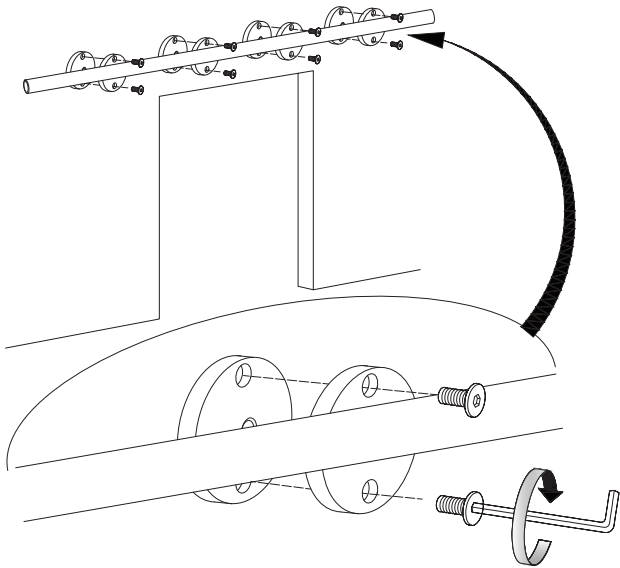

- (SE) Monteringsanvisning
- (NO) Installasjonsinstruksjoner
- (DK) Monteringsvejledning
- (FI) Asennusohje

- Skjuddørbeslag Style
- Skyvedørsbeslag Style
- Skydedørsbeslag Style
- Liukuovenkisko Style

habo®

*The specified maximum weight is a calculated value and is not guaranteed, depending on wall material.

2

3

For wood doors

4

For aluminum frame glass doors

5