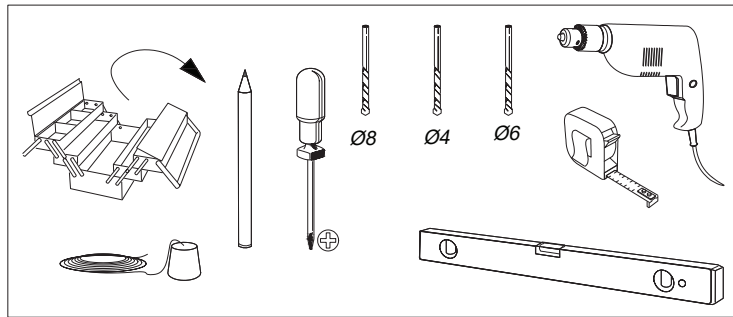

- (SE) Monteringsanvisning
- (NO) Installasjonsinstruksjoner
- (DK) Monteringsvejledning
- (FI) Asennusohje

- Skjuddørbeslag Style
- Skyvedørsbeslag Style
- Skydedørsbeslag Style
- Liukuovenkisko Style

habo®

*The specified maximum weight is a calculated value and is not guaranteed, depending on wall material.

2

3

For wood doors

4

For aluminum frame glass doors

5