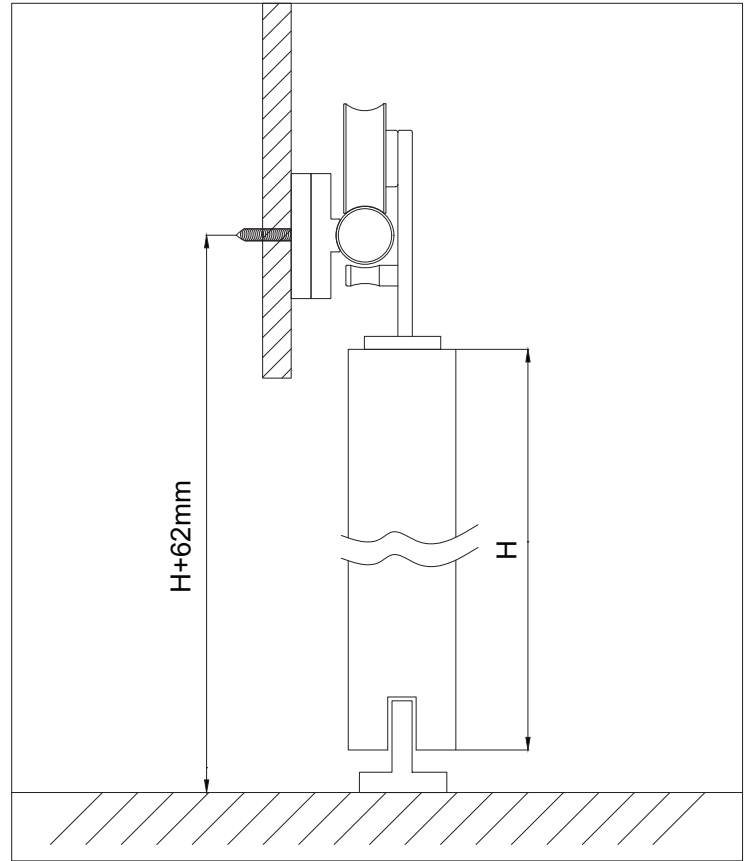

- (SE) Monteringsanvisning
- (NO) Installasjonsinstruksjoner
- (DK) Monteringsvejledning
- (FI) Asennusohje

- Skjuddørbeslag Style
- Skyvedørsbeslag Style
- Skydedørsbeslag Style
- Liukuovenkisko Style

habo®

*The specified maximum weight is a calculated value and is not guaranteed, depending on wall material.

2

3

For wood doors

4

For aluminum frame glass doors

5