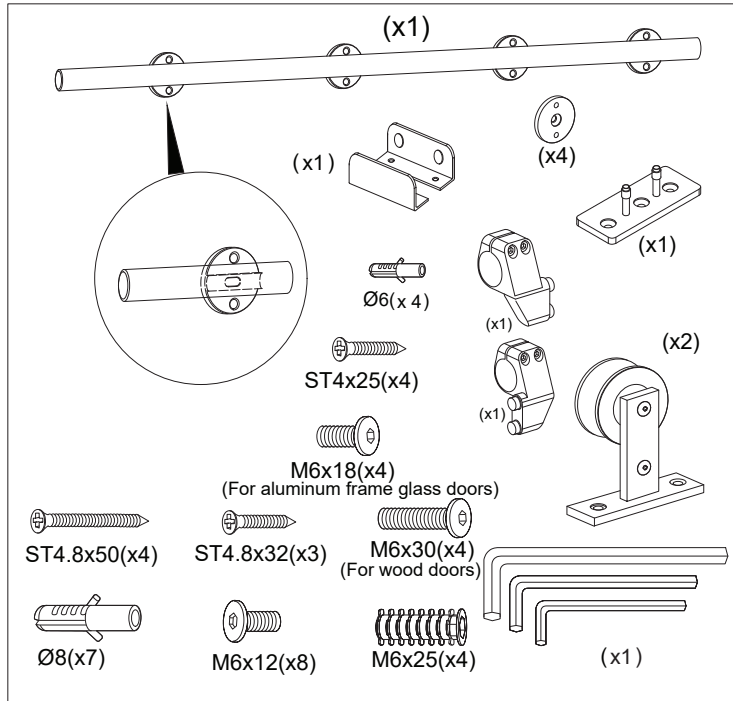

- (SE) Monteringsanvisning
- (NO) Installasjonsinstruksjoner
- (DK) Monteringsvejledning
- (FI) Asennusohje

- Skjuddørbeslag Style
- Skyvedørsbeslag Style
- Skydedørsbeslag Style
- Liukuovenkisko Style

habo®

*The specified maximum weight is a calculated value and is not guaranteed, depending on wall material.

2

3

For wood doors

4

For aluminum frame glass doors

5